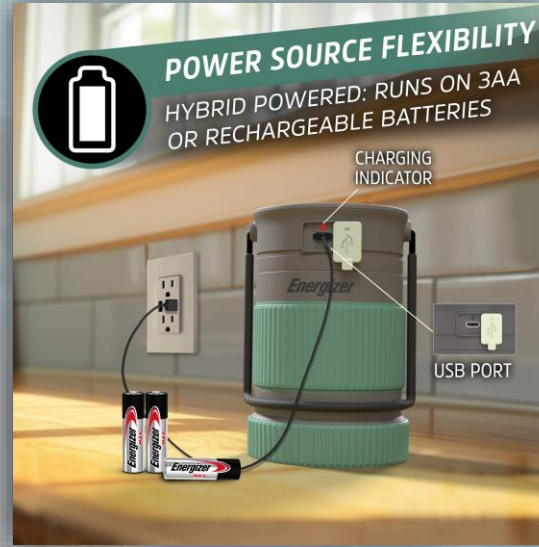

LANTERNA SOLAR / HÍBRIDA