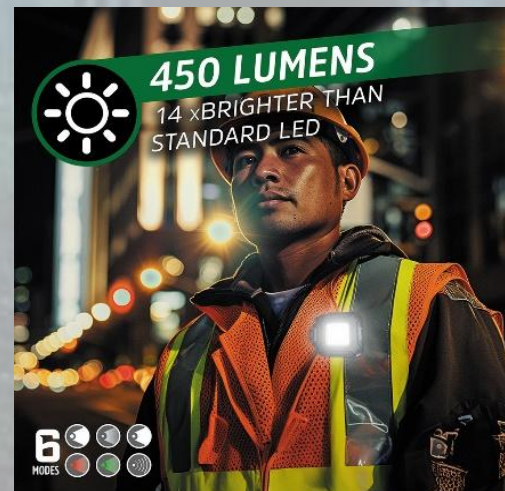

LANTERNA FRONTAL MULTIUSOS